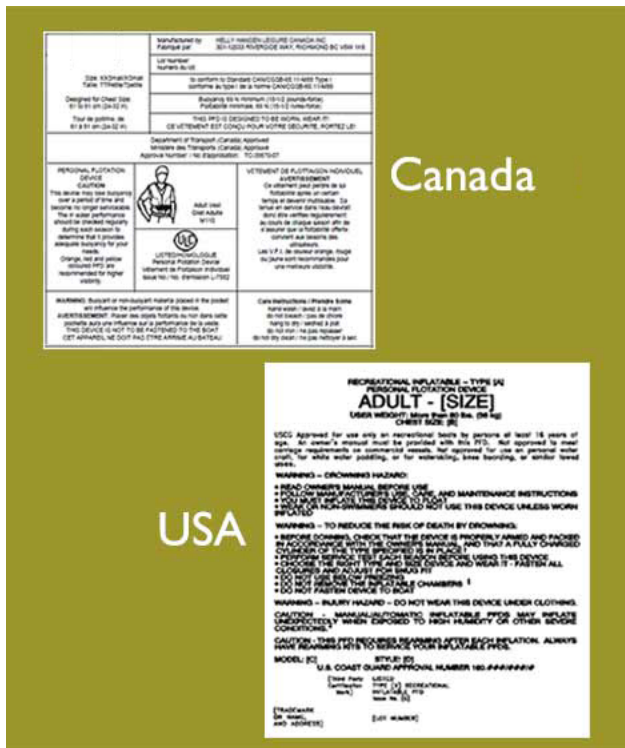

(read-it-old-label-Sp.html)